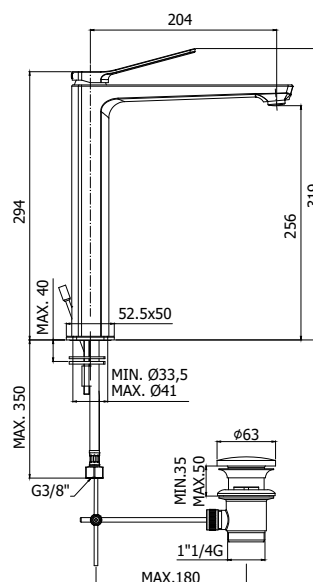

## DISEGNO TECNICO

## DESCRIZIONE

Miscelatore lavabo prolungato completo di:

- aeratore M24x1
- set 2 flessibili inox 3/8" G